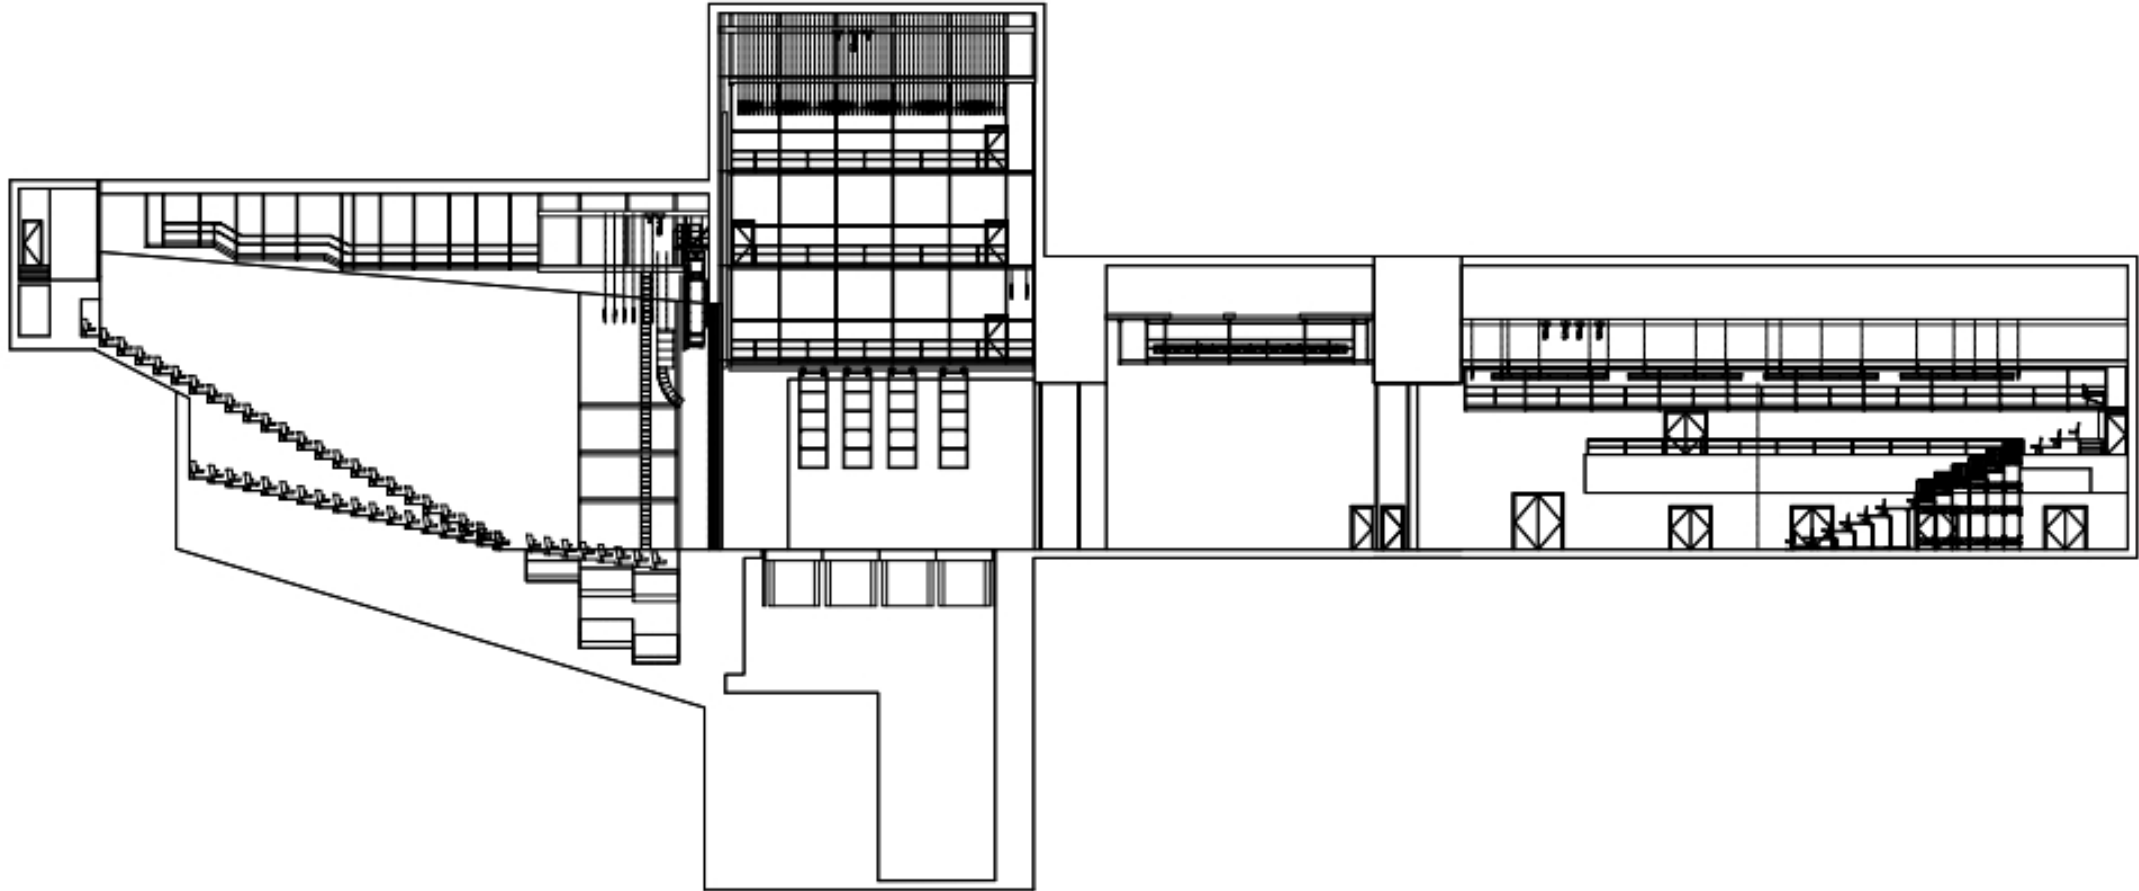

臺北
表演藝術
中心

TAIPEI
PERFORMING ARTS CENTER

ST 超級大劇院 剖面圖

2024/04/24