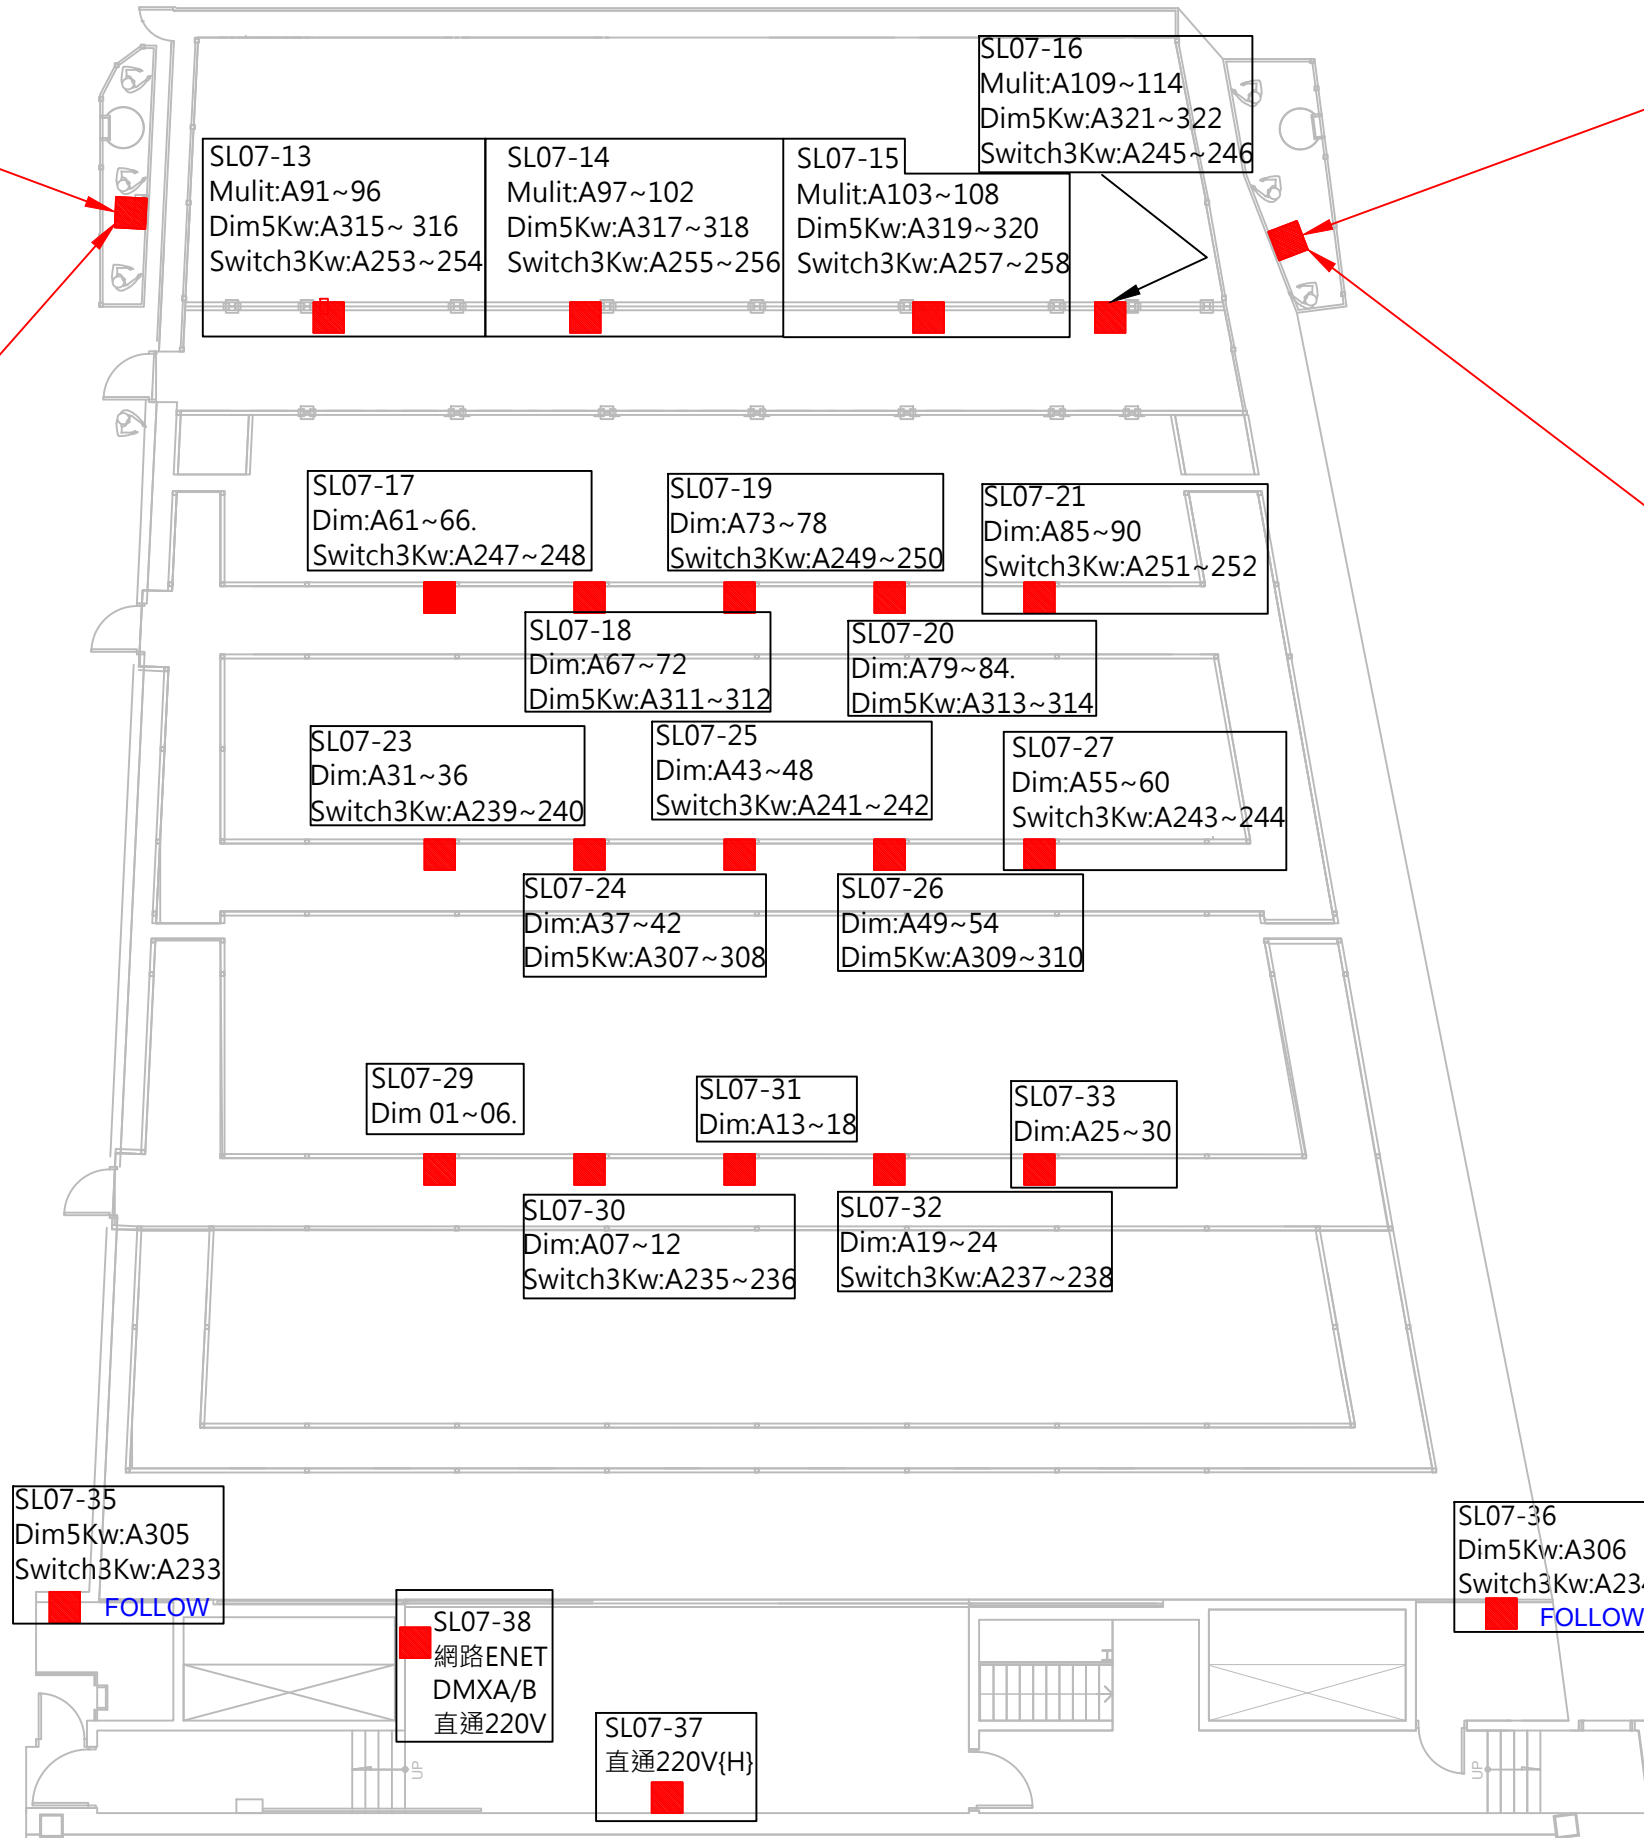

GT 4F舞台層

迴路總數:
 3kw Multi :78CH
 3kw 16A :126CH
 3kw Switch:64CH
 5kw 32A :16CH

GT
 (DMX A/B+網+直通220V) 同樂池升降移動

SR BOX

迴路總數:
 3kw 16A :16CH
 3kw Switch:8CH
 5kw 32A:8CH

7樓貓道

迴路總數:
 3kw Multi:24CH
 3kw 16A :90CH
 3kw Switch:26CH
 5kw 32A:18CH

SL BOX

迴路總數:
 3kw 16A :16CH
 3kw Switch:8CH
 5kw 32A:8CH

5F SR BOX
SL05-15 Dim:A151~152 Dim5Kw:A339 Switch3Kw:A275
SL05-17 Dim:A153~154 Dim5Kw:A340 Switch3Kw:A276
SL05-21 Dim:A135~138 Dim5Kw:A331~332 Switch3Kw:A267~268
SL05-23 Dim:A139~142 Dim5Kw:A333~334 Switch3Kw:A269~270
6F SR BOX
SL06-11 Dim:A127~128 Dim5Kw:A327 Switch3Kw:A263
SL06-13 Dim:A129~130 Dim5Kw:A328 Switch3Kw:A264
網路ENET 直通220V

5F SL BOX
SL05-16 Dim:A155~156 Dim5Kw:A341 Switch3Kw:A277
SL05-18 Dim:A157~158 Dim5Kw:A342 Switch3Kw:A278.
SL05-22 Dim:A143~146 Dim5Kw:A335~336 Switch3Kw:A271~272
SL05-24 Dim:A147~150 Dim5Kw:A337~338 Switch3Kw:A273~274
6F SL BOX
SL06-12 Dim:A131~132 Dim5KW:A329 Switch3Kw:A265
SL06-14 Dim:A133~134 Dim5KW:A330 Switch3Kw:A266
網路ENET. 直通 220V