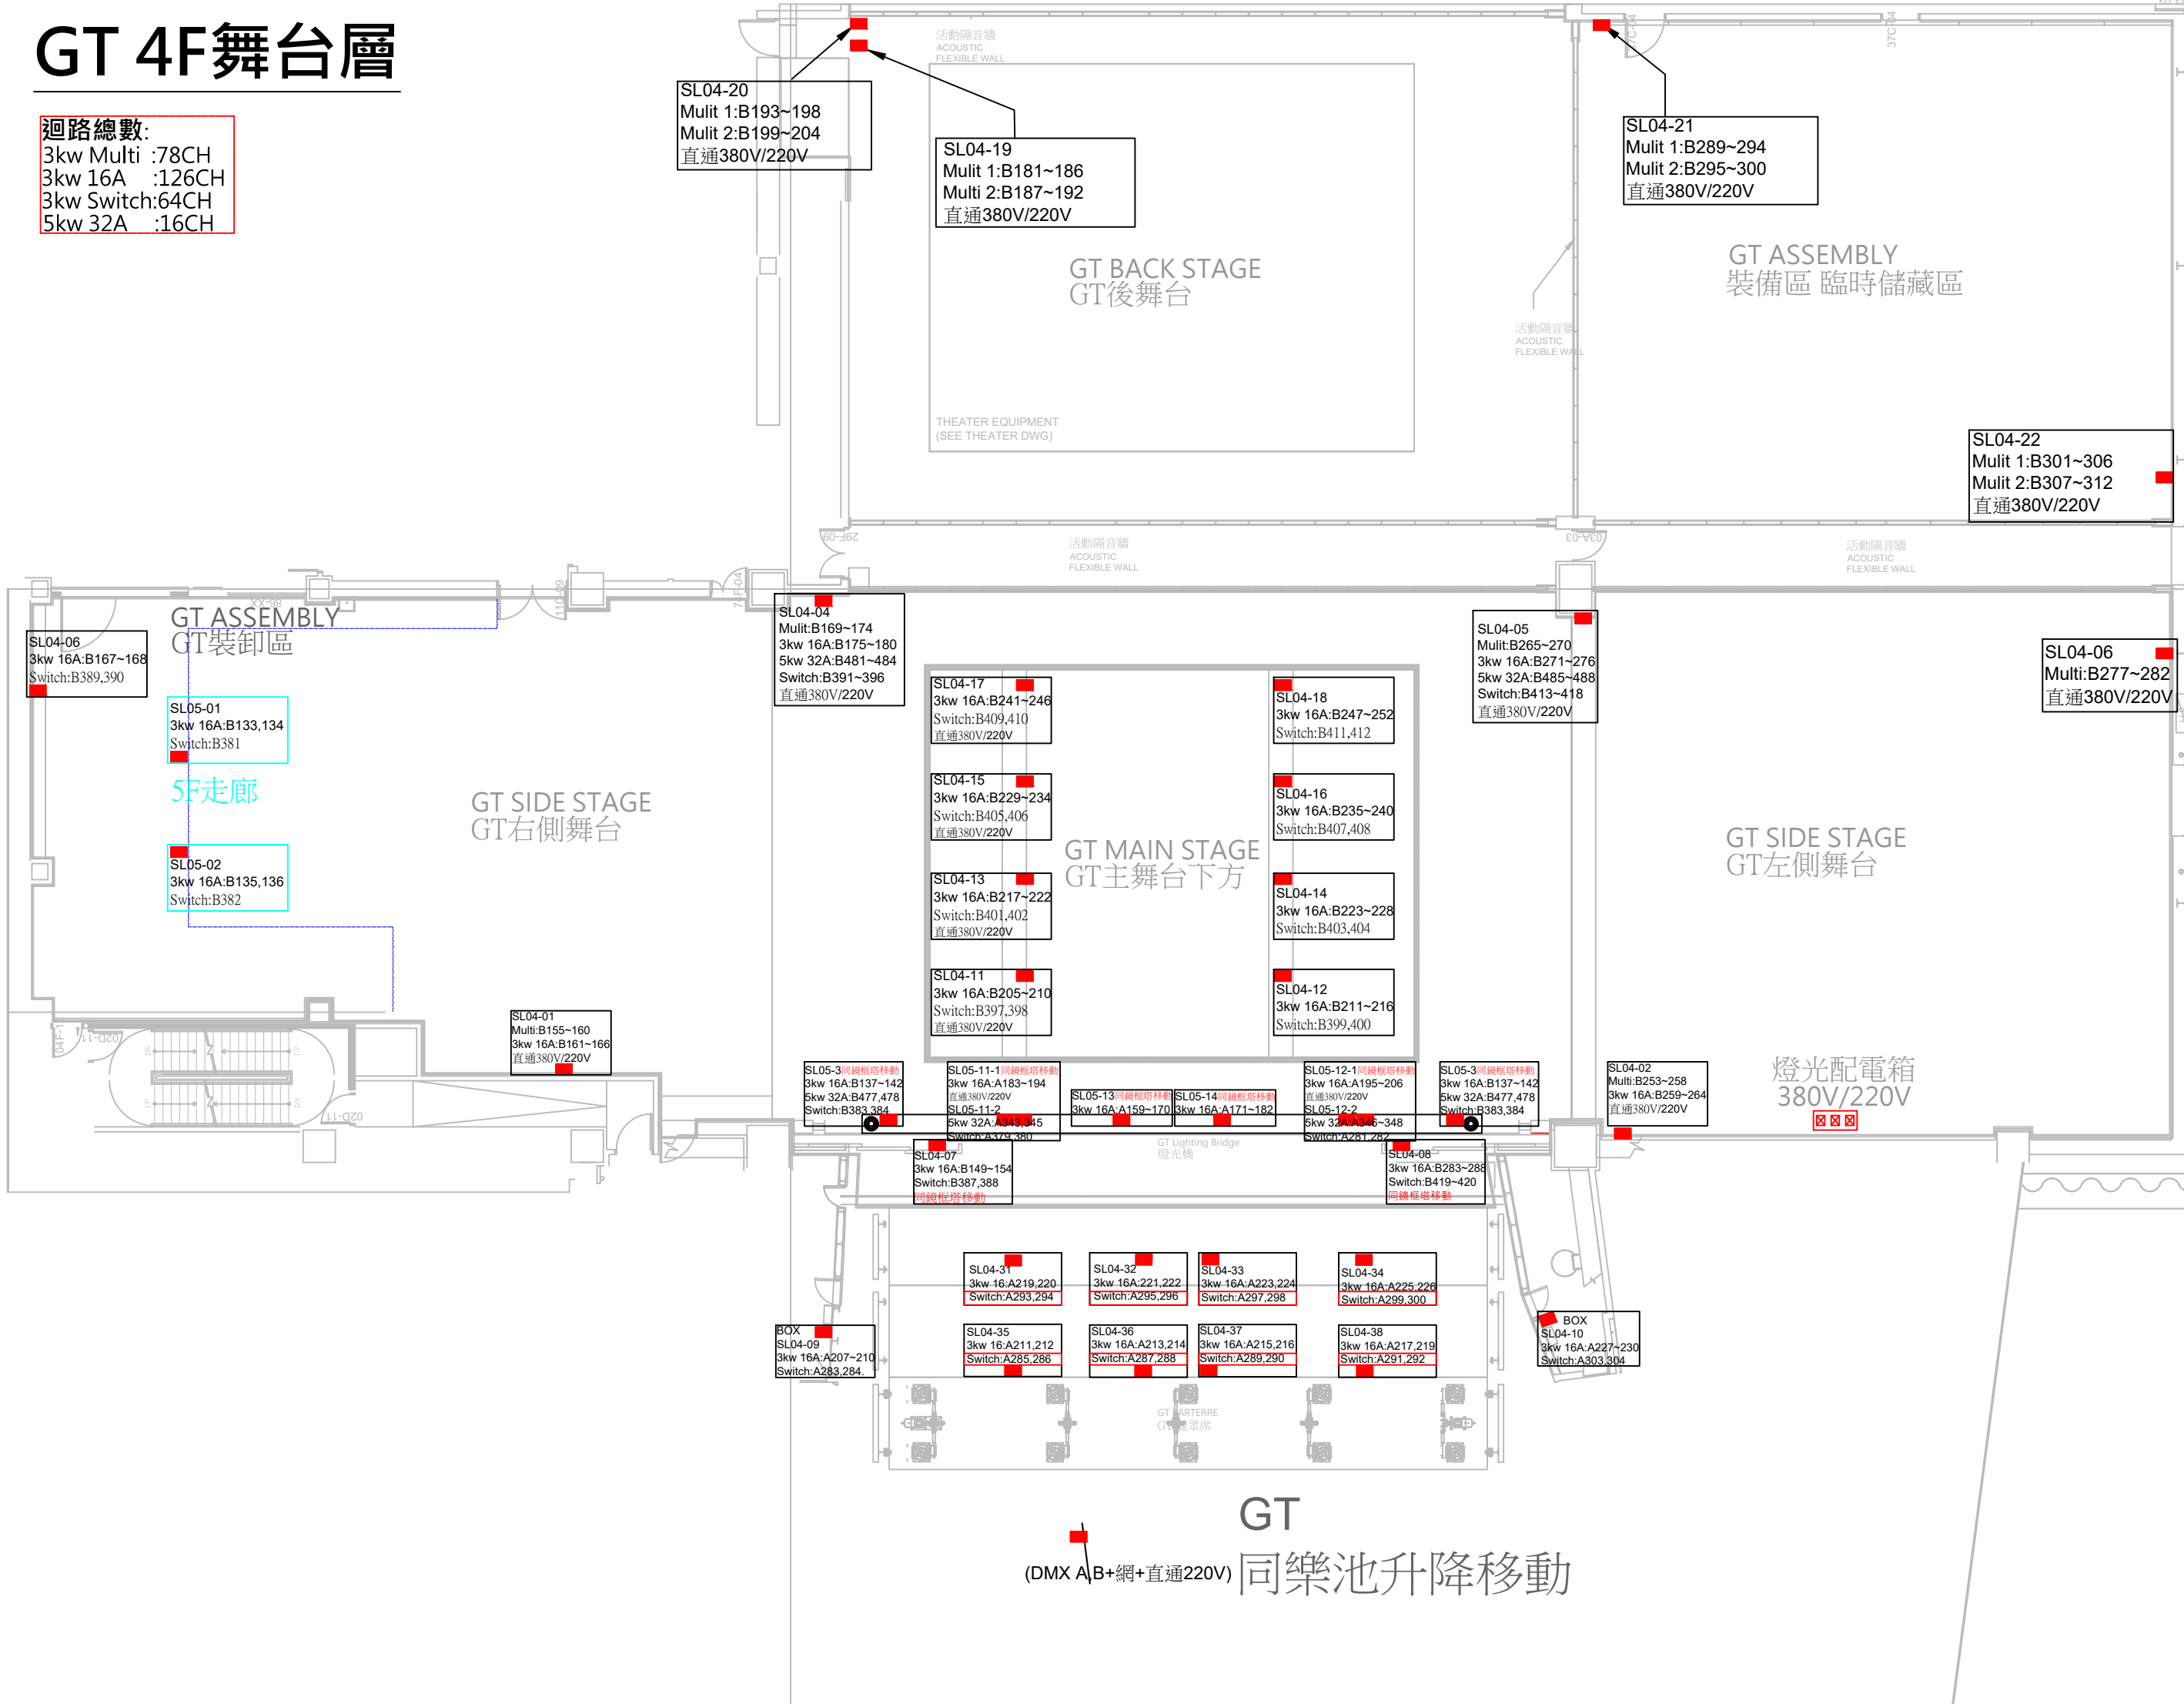

GT 4F舞台層

迴路總數:
 3kw Multi :78CH
 3kw 16A :126CH
 3kw Switch:64CH
 5kw 32A :16CH

GT
 (DMX A/B+網+直通220V) 同樂池升降移動

SR BOX

迴路總數:
 3kw 16A :16CH
 3kw Switch:8CH
 5kw 32A:8CH

7樓貓道

迴路總數:
 3kw Multi:24CH
 3kw 16A :90CH
 3kw Switch:26CH
 5kw 32A:18CH

SL BOX

迴路總數:
 3kw 16A :16CH
 3kw Switch:8CH
 5kw 32A:8CH

5F SR BOX
SL05-15 Dim:A151~152 Dim5Kw:A339 Switch3Kw:A275
SL05-17 Dim:A153~154 Dim5Kw:A340 Switch3Kw:A276
SL05-21 Dim:A135~138 Dim5Kw:A331~332 Switch3Kw:A267~268
SL05-23 Dim:A139~142 Dim5Kw:A333~334 Switch3Kw:A269~270
6F SR BOX
SL06-11 Dim:A127~128 Dim5Kw:A327 Switch3Kw:A263
SL06-13 Dim:A129~130 Dim5Kw:A328 Switch3Kw:A264
網路ENET 直通220V