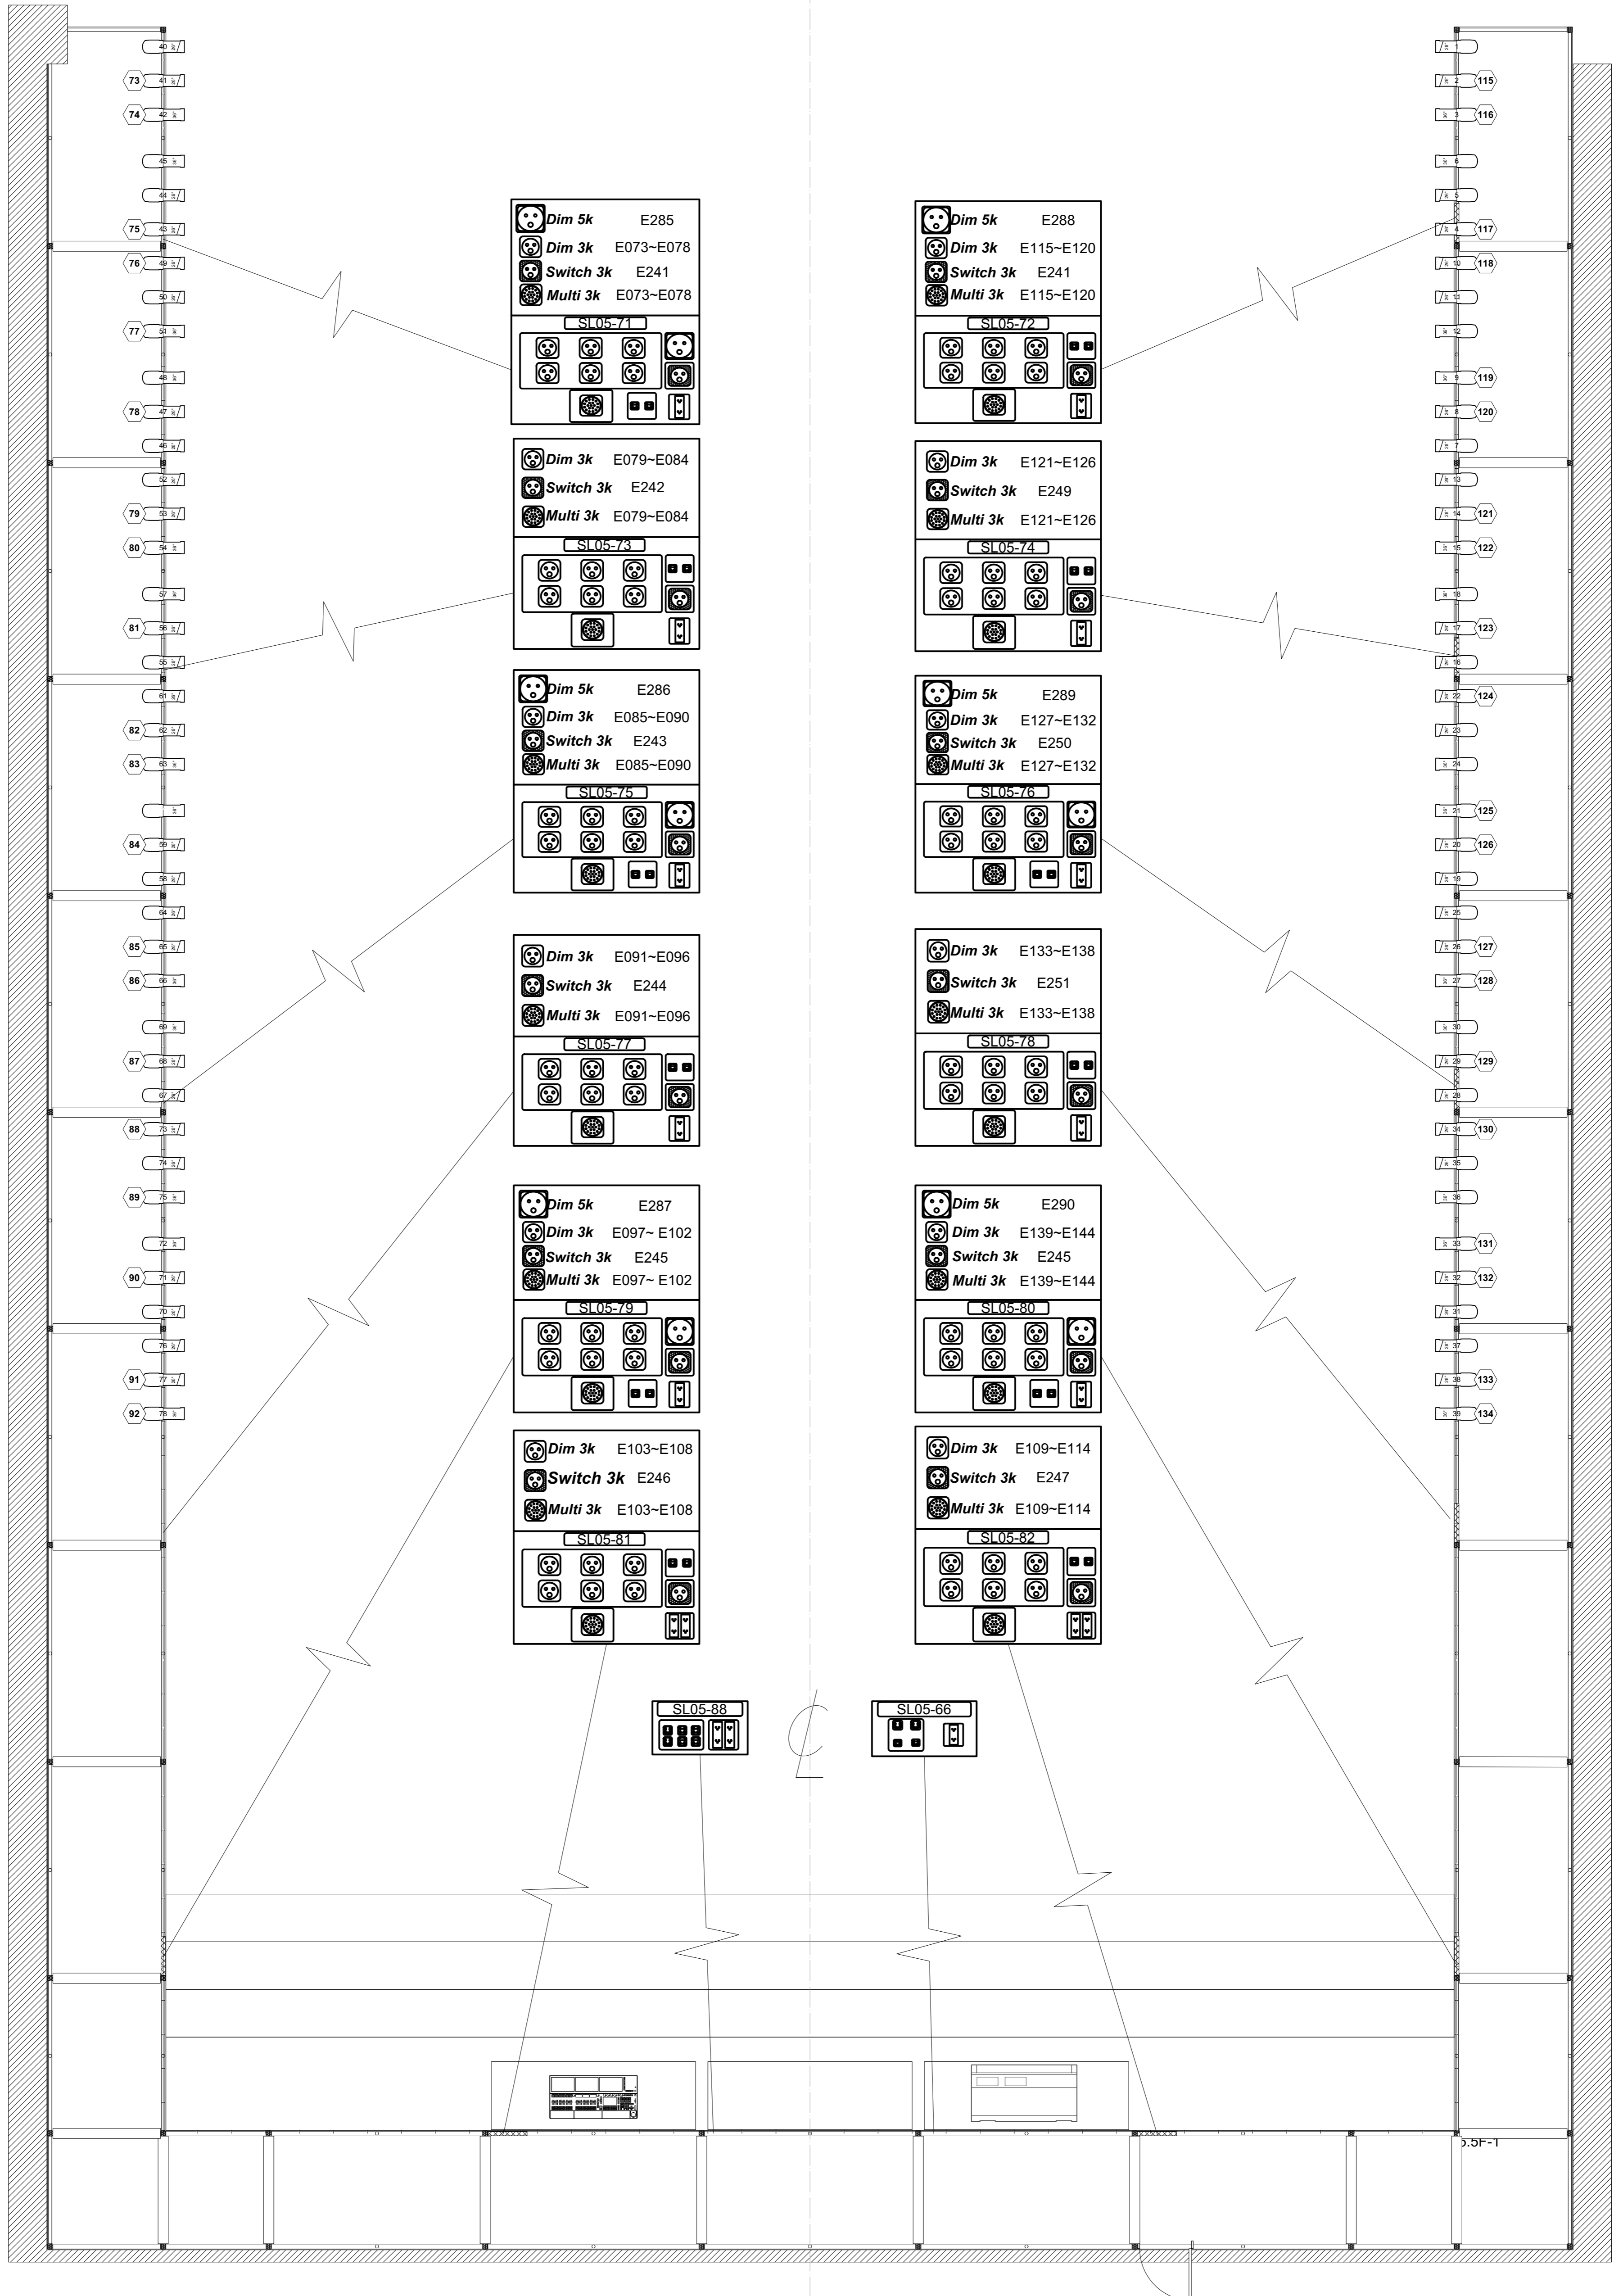

BB藍盒子劇場 5F工作廊道